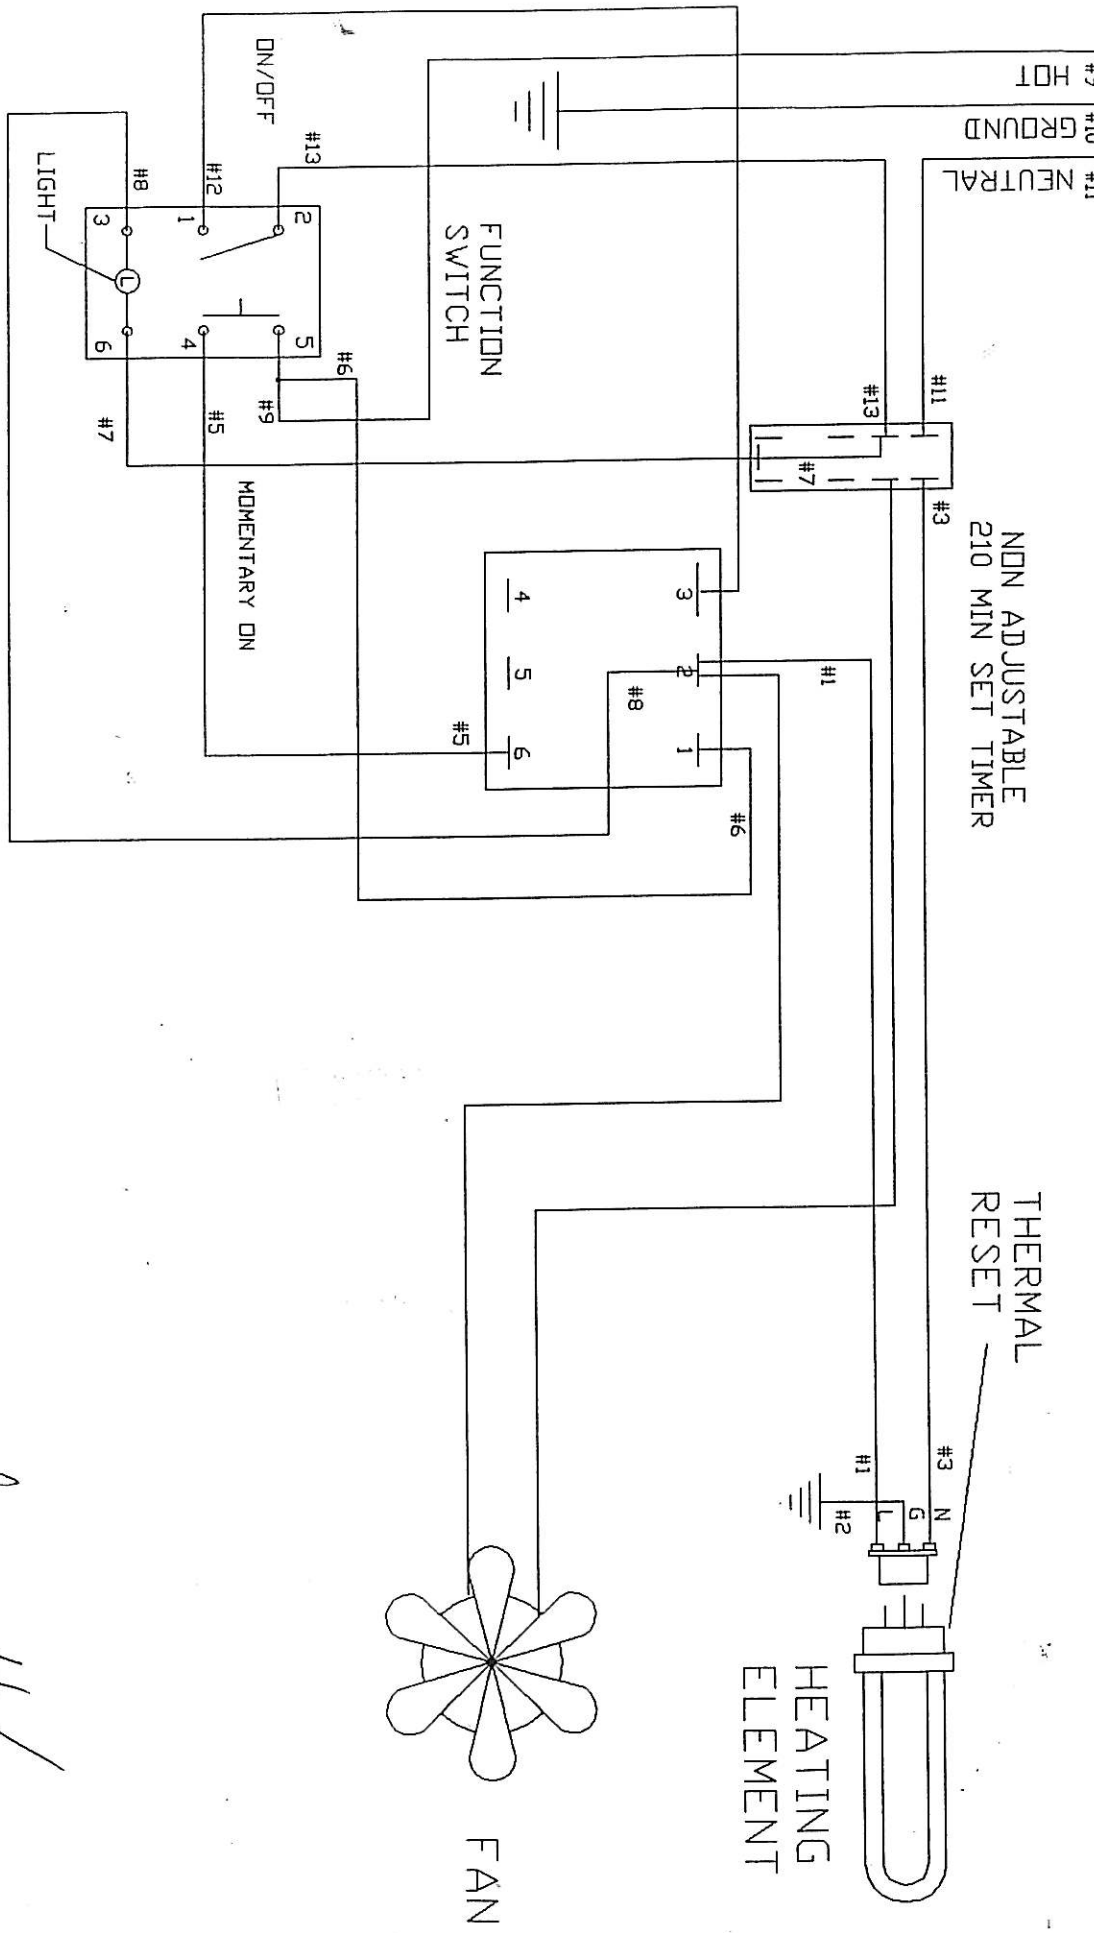

OK
 12/1998
 Mini

"E" Revision

JEC DR POWER CORD 45516

USE WIRE KIT 45515 DR 45515A (JEC)

IF POWER CORD ELIMINATE
WIRES #9-#11

#9 HOT
#10 GROUND
#11 NEUTRAL

NON ADJUSTABLE
210 MIN SET TIMER

THERMAL
RESET

HEATING
ELEMENT

FUNCTION
SWITCH

DN/OFF

MOMENTARY ON

FAN

MINI CLASSIC	
USED ON	
NEXT ASSY	

aa of 4/2001
mini 1